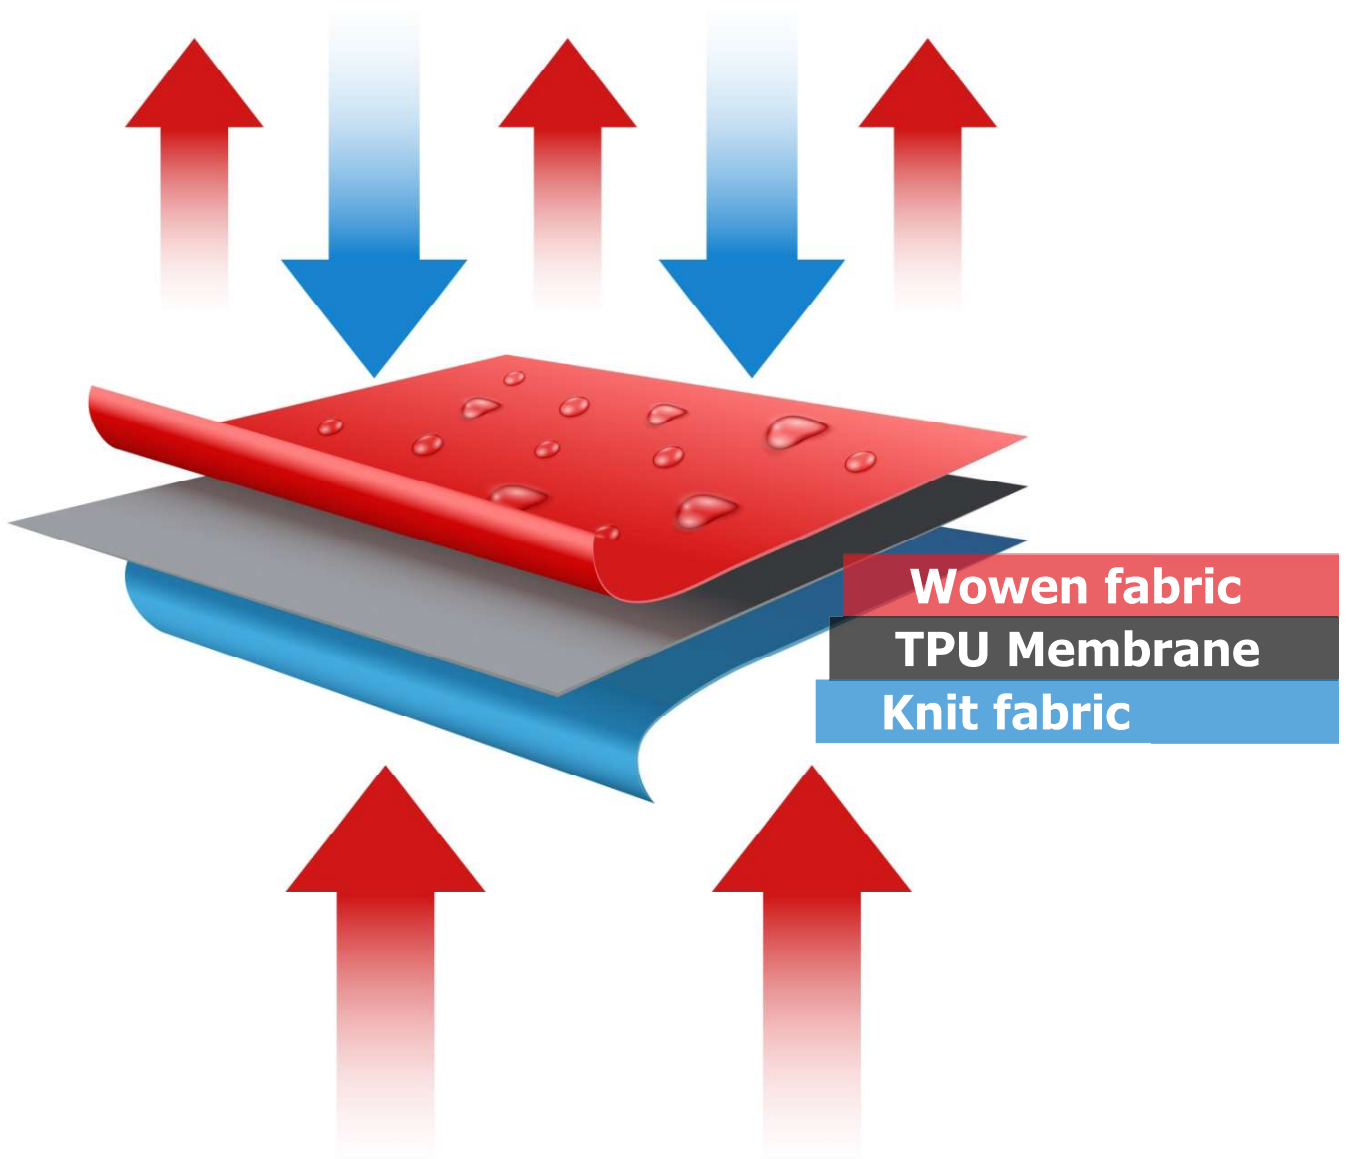

AR DOKU DOLU 3 LAYER Laminated fabrics

Rain Protection

EN 343

High Visibility

EN 20471

1975
ARITEKS
FUNCTION FOR FLEXIBLE FABRICS

Phone: +90 212 538 05 98

Fax: +90 212 537 08 46

E-Mail: support@aritekinfo.com

Web: www.aritek.net

CONTENT

1	ArDoku	 	4-5
	300 gr/m ² , 84% Polyester 10% Pu 6% Elastane, 3 layer laminated, Softshell Fabric		
2	ArDolu	 	6-7
	210 gr/m ² , 95% Polyester 5% Elastane, 3 layer laminated, Bonded Fabric		